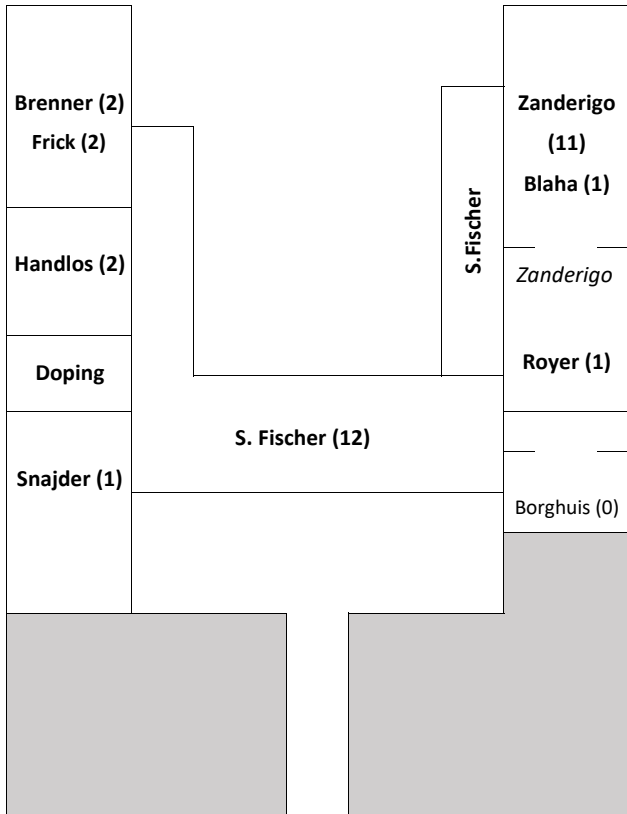

Stalleinteilung 4. Februar 2024

<i>Mayr</i> Sokol (0) Strebel (0)	Schwarzlmüller (11)	Schub (3) Kubes (2) <i>Schwarzlmüller</i>
---	----------------------------	--

Zanderigo 2 (4) Ruth (2)	Schartlmüller (4) Redl (1)
------------------------------------	--------------------------------------

<i>Mayr</i> Konlechner (4)	Pletschacher (2) Gramüller (2) Franzl (2) Osterc (2)	C. Fischer (6)
--------------------------------------	--	-----------------------

Buijs (3)	Sykora (2)	<i>Sykora</i>
------------------	-------------------	---------------