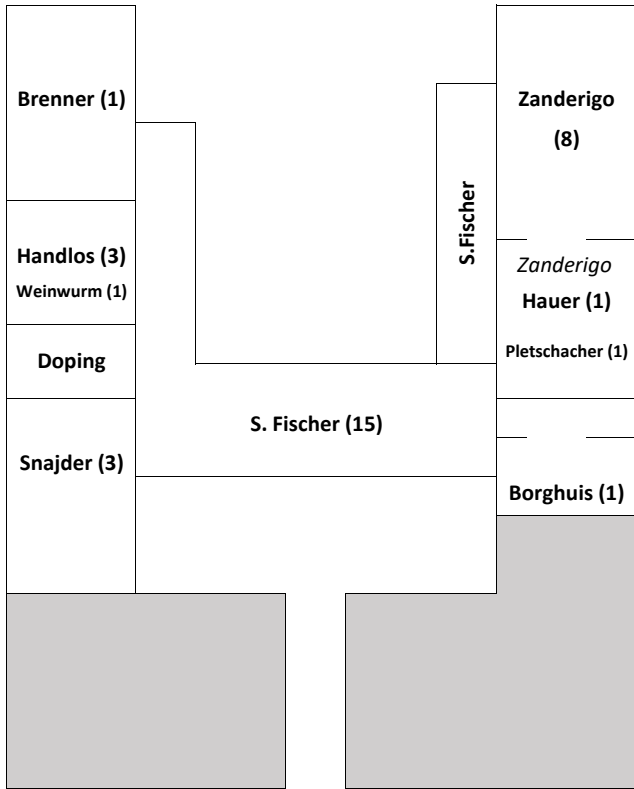

Stalleinteilung 09. Juni 2024

| | | |
|-------------|--------------------|-----------------------|
| <i>Mayr</i> | | |
| Sokol (2) | Schwarzlmüller (8) | Kubes (2) |
| Strebel (1) | | <i>Schwarzlmüller</i> |

| | | |
|------------|-------------------|--|
| Höbart (4) | Schartlmüller (6) | |
| Ruth (5) | Redl (1) | |

| | | |
|----------------|---------------------------------|----------------|
| | | |
| Konlechner (7) | Kottingbrunn (6) Wurzian (1) | C. Fischer (8) |