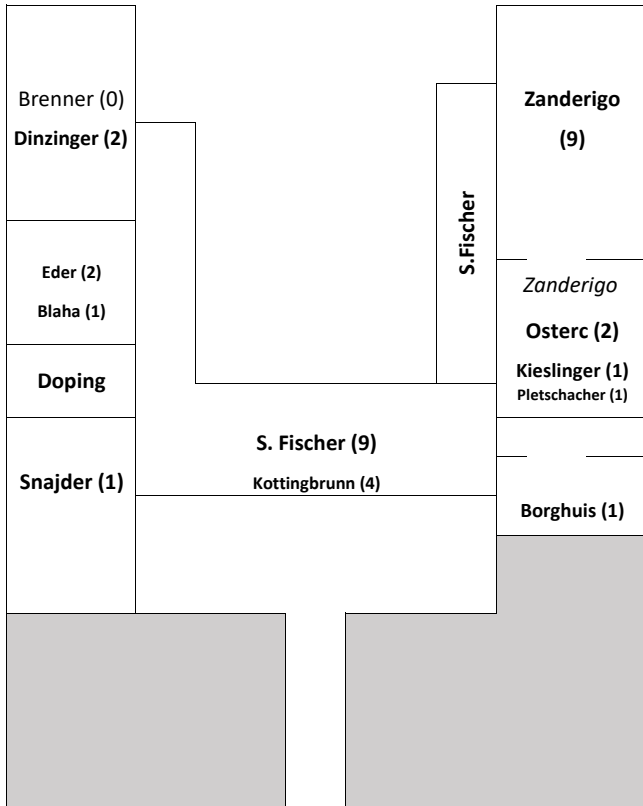

Stalleinteilung 22. September 2024

<i>Mayr</i>		Skladan (1)
Sokol (1)	Schwarzmüller (10)	Kubes (2)
Strebel (0)		<i>Schwarzmüller</i>

Höbart (5)	Schartmüller (5)
Krenmayr (4)	Redl (2)

	Gramüller (6)	G. Krenmayr (9)
Konlechner (4)	Schub (2)	

Buijs (0)	Sykora (5)	<i>Sykora</i>
-----------	-------------------	---------------