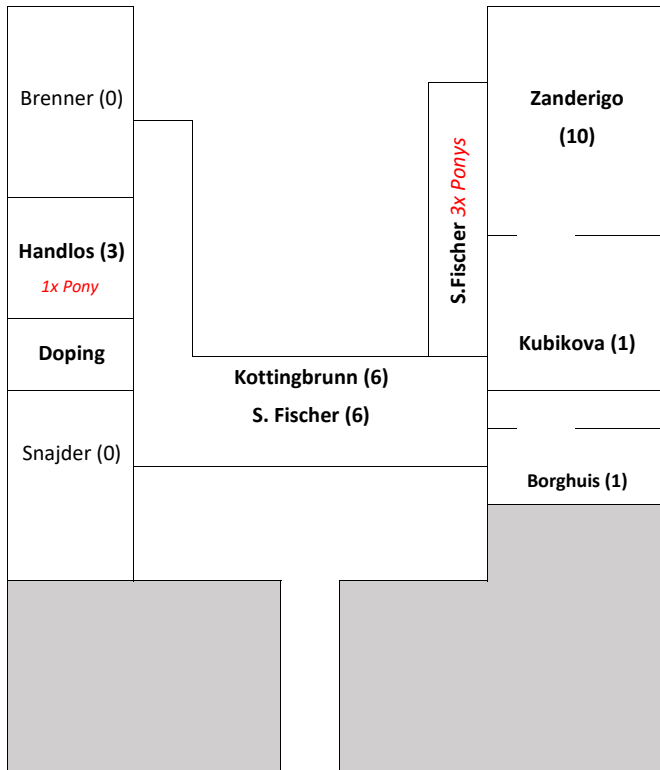

## Stalleinteilung 10. November 2024

<i>Mayr</i> Sokol (0) Strebel (0)	<b>Schwarzlmüller (7)</b>	<b>Kubes (4)</b> <i>Schwarzlmüller</i>
---	---------------------------	---

<b>Höbart (4)</b> Ruth (3)	<b>Schartlmüller (4)</b> Redl (1)
-------------------------------	--------------------------------------

<b>Konlechner (2)</b>	<i>3x Ponys Taferner</i> <i>1x Pony Jelleschitz</i>	<b>G. Krenmayr (3)</b>
-----------------------	--	------------------------

<b>Buijs (5)</b>	<b>Sykora (5)</b>	<i>Sykora</i>
------------------	-------------------	---------------