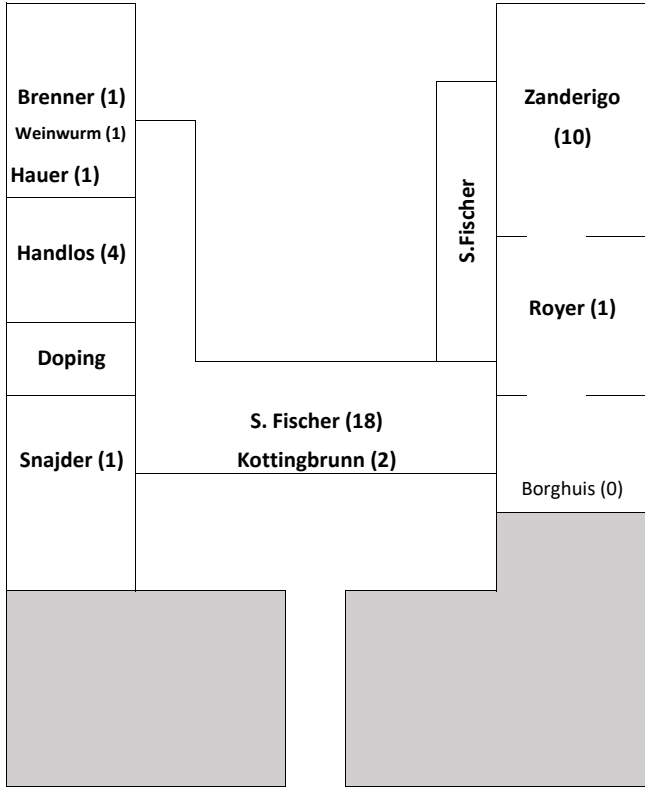

Stalleinteilung 17. November 2024

<i>Mayr</i> Sokol (0) Strebel (1)	Schwarzlmüller (10)	Strobl (1) Kubes (1) <i>Schwarzlmüller</i> Schub (2)
---	----------------------------	--

Höbart (8) Kubikova (1)	Schartmüller (4) Redl (4)	
-----------------------------------	-------------------------------------	--

Konlechner (4)	Ruth (5) Gramüller (1) Krenmayr (3)	G. Krenmayr (9)
-----------------------	--	------------------------

Buijs (5)	Sykora (6)	<i>Sykora</i>
------------------	-------------------	---------------