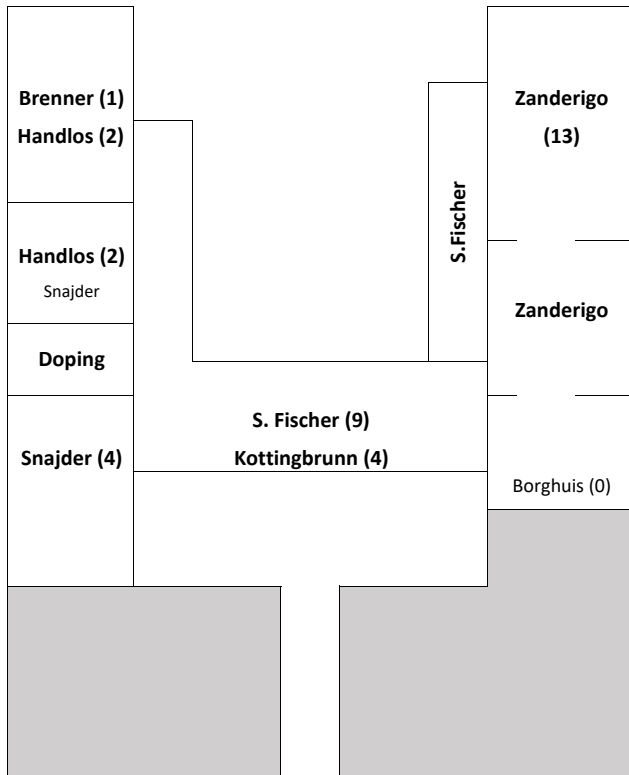

Stalleinteilung 28. Dezember 2024

<i>Mayr</i>		Schub (2)
Sokol (1)	Schwarzmüller (10)	Kubes (2)
Strebel (1)		<i>Schwarzmüller</i>
		Kubikova (2)

Höbart (5)	Schartlmüller (3)	
Krenmayr (5)	Redl (3)	

Konlechner (3)	Ruth (5)	G. Krenmayr (9)
Mayr	Krenmayr (3)	
	Wurzian (1)	

Buijs (3)	Sykora (7)	<i>Sykora</i>
-----------	------------	---------------