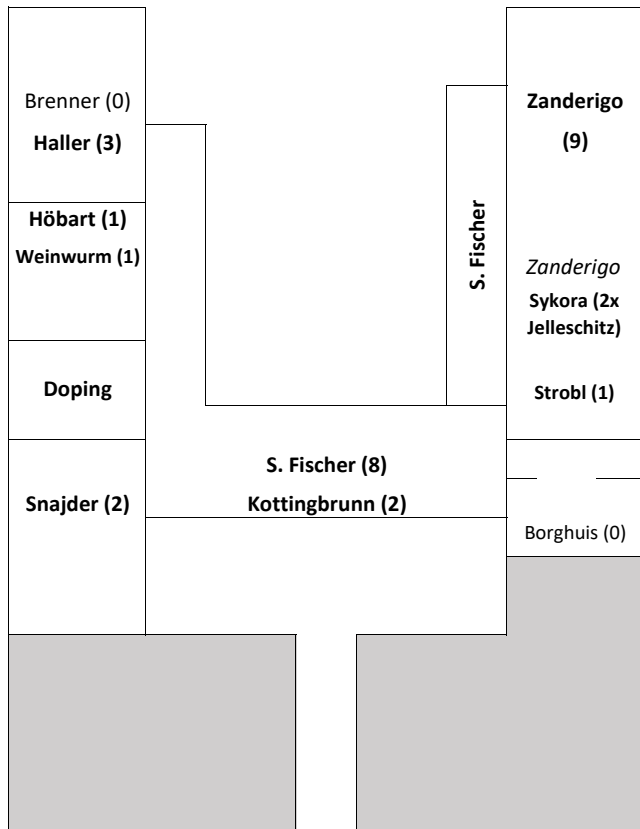

Stalleinteilung 11. Mai 2025

<i>Mayr</i>		
Sokol (0) Strebel (1)	Schwarzlmüller (10)	Kubes (1) <i>Schwarzlmüller</i>

Höbart (6) Krenmayr (4)	Schartlmüller (6) Redl (4), Sykora (2)
--	---

Konlechner (4) Schub (4)	Ruth (3) Gramüller (6)	Krenmayr (9)

Buijs (5)	Sykora (7)	<i>Sykora</i>
------------------	-------------------	---------------